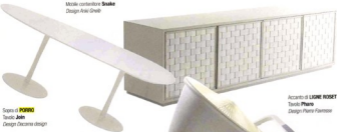

A destra di **VARASCHIN**
Mobile contenitore **Snake**
Design Arco Gribi

Sopra di **POWRO**
Tavolo **John**
Design Decoma design

Accanto di **RODALIANA**
Lampada da terra **Etiek**
Design Sante Donagari &
Giovanni Laudi

Accanto di **LIGNE ROSSET**
Tavolo **Pharo**
Design Pierre Favreux

Sotto di **DE SEDE AG**
Divano **DS 1825**
Design De Sede Design-Team

Sotto di **PLUS+**
Poltrona in canapa
stampa pino
Design Plus+ Cocoon