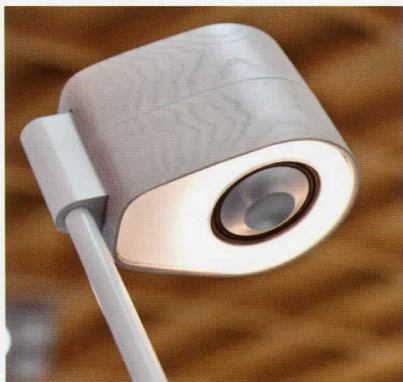

CASABELLA

Et

ANDREA CASILGGERI
SU EDOARDO FERRO

BEATRIZ BAMBIA
IL FETICCIO DEL PASSATO

QUANDO CERANO I DESIGNER
CARDELLA, MAGGIOROTTI,
MANDAROTTI, MORASQUETTI

C'ERA UNA VOLTA

SOMI IL WORLD TRADE
CENTER CHINA A PECHINO

UNA LOGGIA A FIRENZE;
TPOSTUDIO, CSPE, DI FRANCO
FUTURE SYSTEMS; UN MUSCO
PER ENZO FERRARI

812

SENSAI BY CHECK UP

SENSAI

Tecnologia brevettata; consente di integrare in parti d'arredo funzioni aggiuntive in maniera invisibile. Primi esempi ne sono i tavoli che diventano fonti musicali e al tempo stesso oggetti illuminanti, oppure lampade che diffondono contemporaneamente luce (anche colorata e dimmerabile) e musica. Dotati di tecnologia LED RGB, questi elementi d'arredo - grazie alla modalità wireless - sono in grado di leggere i file musicali da dispositivi elettronici esterni: sarà sufficiente accostarvi un cellulare, un lettore mp3, un computer, attivare la propria playlist preferita per sentirla diffusa nell'ambiente.