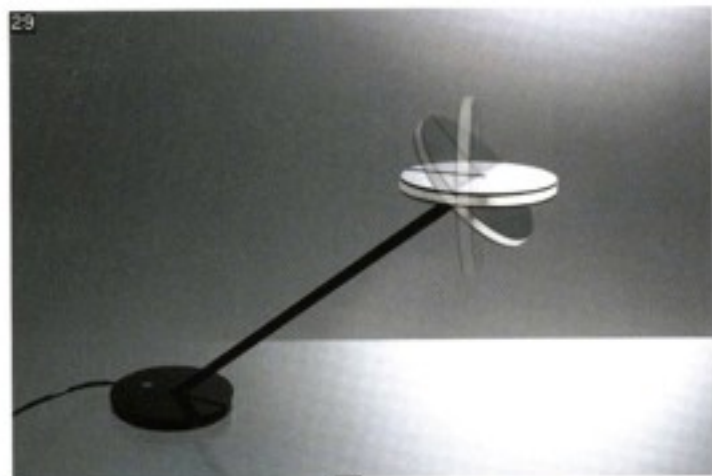

28

29

31

*Buongiorno notte*

**28 Materasso Xtra-ordinario.** Super-ecologico con il rivestimento in Ingeo Fiber™ (fibra ricavata dal mais). Le molle sono di uno speciale materiale termoplastico. Firmato Ernerev.

**29 Lampada da tavolo Itis.** Luce orientabile a LED, struttura in metallo Zama e policarbonato. Design Naoto Fukasawa per Artemide.

**30 Zona notte.** I pannelli Pivot di Decosa Design sono versatili quinte mobili di legno laccato. Il letto Tokyo in legno laccato con testata imbottita è disegnato da Piero Lissoni. Entrambi di Porro.