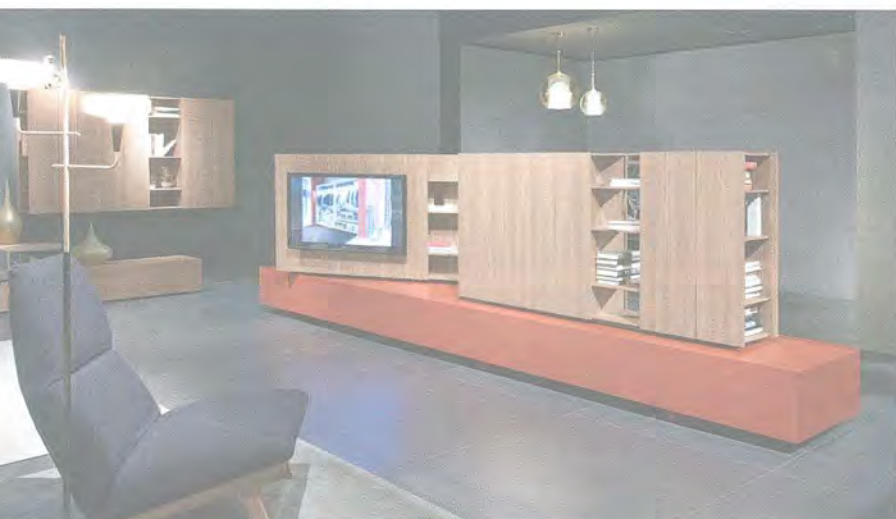

SALONE DEL MOBILE
MILANO
8-13 APRILE 2014

JESSE

Sistema giorno ONLINE

Design: Decoma Design

Online è un sistema giorno a parete, leggero, sottile, pensato per superare gli schemi tradizionali dei sistemi a spalla e a contenitori; ideale per accompagnare i nuovi modi di vivere la casa digitale. Le composizioni Online sono caratterizzate dalla profondità unica di 403 mm che accomuna mensole e contenitori sospesi: una scelta progettuale che tiene conto dell'evoluzione dei video flat screen e che vuole proporre un sistema giorno dagli ingombri ridotti senza rinunciare alla massima funzionalità.

www.jesse.it

FORMER

Programma zona giorno PLINTO 1.6

Grande versatilità per un sistema che interpreta i nuovi stili di vita e che consente di personalizzare la zona living. Plinto 1.6 contribuisce in maniera determinante ad avvalorare la visione omogenea dell'arredamento domestico. Le sue basi, abbinare ad elementi contenitori sovrapposti o sospesi, riportano alla ribalta la classica idea della composizione soggiorno a parete arricchita di mensole e librerie a taglio verticale dall'emozionante optional luminoso. Soluzioni che sanno però trasformarsi, secondo gusto e necessità, in perfetti moduli centro-stanza perfettamente finiti sui 4 lati.