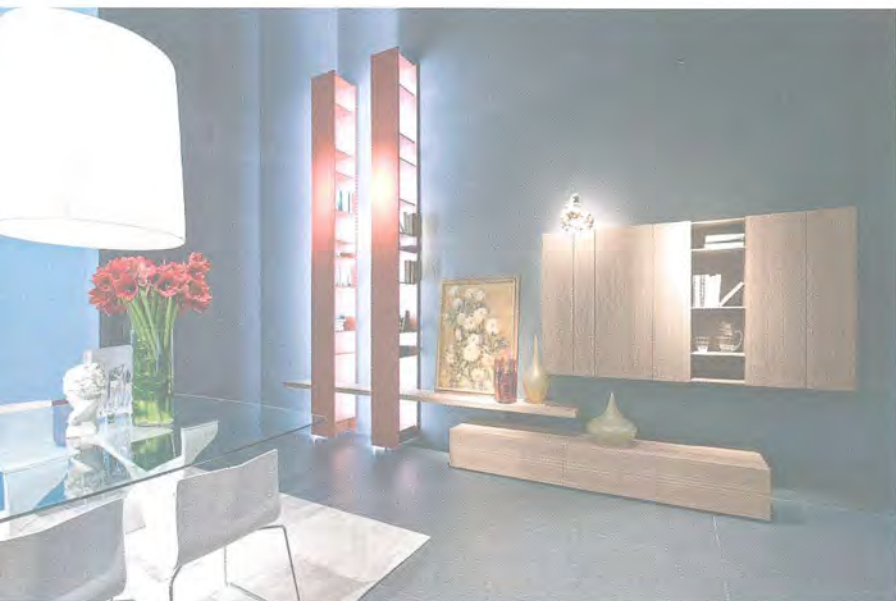

SALONE DEL MOBILE
MILANO
8-13 APRILE 2014

JESSE

Sistema giorno ONLINE

Design: Decoma Design

Online è un sistema giorno a parete, leggero, sottile, pensato per superare gli schemi tradizionali dei sistemi a spalla e a contenitori; ideale per accompagnare i nuovi modi di vivere la casa digitale. Le composizioni Online sono caratterizzate dalla profondità unica di 403 mm che accomuna mensole e contenitori sospesi: una scelta progettuale che tiene conto dell'evoluzione dei video flat screen e che vuole proporre un sistema giorno dagli ingombri ridotti senza rinunciare alla massima funzionalità.

www.jesse.it

FORMER

Programma zona giorno PLINTO 1.6

Grande versatilità per un sistema che interpreta i nuovi stili di vita e che consente di personalizzare la zona living. Plinto 1.6 contribuisce in maniera determinante ad avvalorare la visione omogenea dell'arredamento domestico. Le sue basi, abbinare ad elementi contenitori sovrapposti o sospesi, riportano alla ribalta la classica idea della composizione soggiorno a parete arricchita di mensole e librerie a taglio verticale dall'emozionante optional luminoso. Soluzioni che sanno però trasformarsi, secondo gusto e necessità, in perfetti moduli centro-stanza perfettamente finiti sui 4 lati.