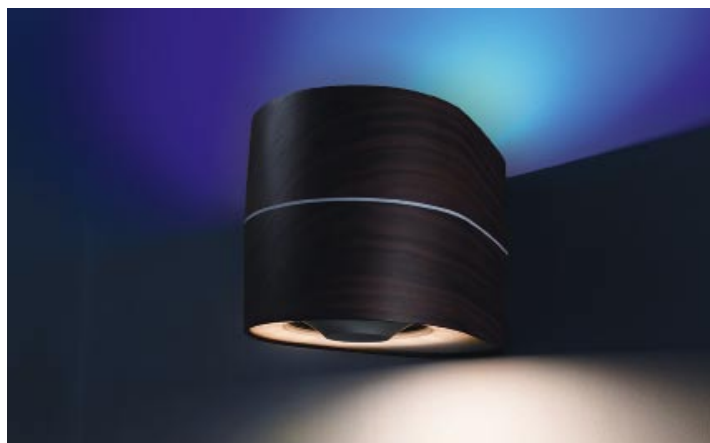

Sidesign ha sviluppato un nuovo modo di vivere la luce attraverso i progetti dell'architetto Giuseppe Bavuso, direttore artistico dell'azienda e designer della collezione Quadrat, minimalista e con tecnologia a LED. Nella foto, il segnapassi è costituito da una contropiastra in acciaio zincato per il fissaggio alla scatola da incasso. Il corpo è in ottone cromato.
(www.sidesignweb.com)

LUCE E SUONO CHE VIBRA

Wood di Check Up è una lampada emozionale che irradia luce, basata su tecnologia LED sia a luce bianca sia RGB, e diffonde musica grazie a uno speaker audio omnidirezionale integrato e a un ricevitore radio FM o mediante un dispositivo remoto MP3. La sinuosa struttura in legno massello, progettata dallo studio Decoma Design, agisce come un'ideale cassa acustica per la diffusione del suono. Grazie alla modalità wireless, inoltre, Wood "legge" file musicali da dispositivi elettronici esterni.
(www.check-up.it)