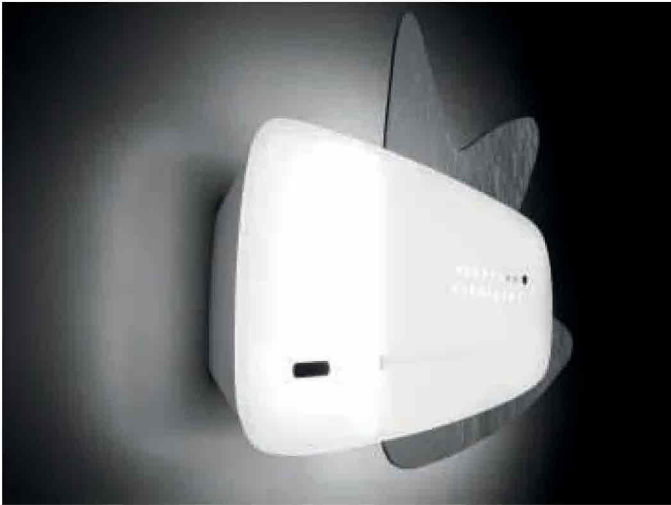

Il sistema SEGMENT dal design compatto e minimalista è predisposto per poter integrare alla luce le ultime tecnologie:

- pannello touch panel eyeon con funzioni di controllo e comando dell'impianto domotico, dal modulo è possibile gestire le luci, le prese, le temperature, l'irrigazione, le automazioni e gli scenari;
- elemento vitrum con funzione di accendi spegni e pulsante normalmente aperto;
- modulo audio per la diffusione di musica nell'ambiente.

www.luciferos.it

LENTA. E' la lanterna di david groppi, disegnata da Bestetti Associati. Luce morbida e diffusa. www.davidegroppi.com

www.ecostampa.it

053600

le luci ●

KOKO', disegnata da Javier Mariscal, è la lampada da parete con vetro serigrafato bianco e decoro in vetro rullato grigio. Struttura in resina poliuretanic sagomata. Sorgente luminosa LED dimmerabile o fluorescente.
www.leucos.it

Lampada a sospensione realizzata in un particolare silicone che dona volume alla lampada con microfori dal particolare effetto visivo. Disponibile nella colorazione bianco, nero o rosso. Struttura in metallo disponibile in bianco (solitamente abbinato a diffusore bianco e rosso) o nero (abbinato a diffusore nero):
piccola: diametro cm 30, altezza corpo lampada cm 30
grande: diametro cm 25, altezza corpo lampada cm 37
monta 1 lampadina E27 da 100W o basso consumo
www.arturo-alvarez.com

MOX di Micron illuminazione è una lampada da tavolo led, disegnata da Roberto Paoli. La parte superiore della lampada, dalla particolare forma che ricorda una foglia trilobata, contiene sei power LED dalla luce diretta e diffusa. La luce viene azionata attraverso un touch dimmer. La lampada, adatta sia all'uso domestico che per l'ufficio, può essere regolata negli snodi per orientare la luce secondo l'esigenza di illuminazione. Disponibile in quattro colorazioni: cromo lucido, nichel satinato, bianco o nero. www.micron-srl.it