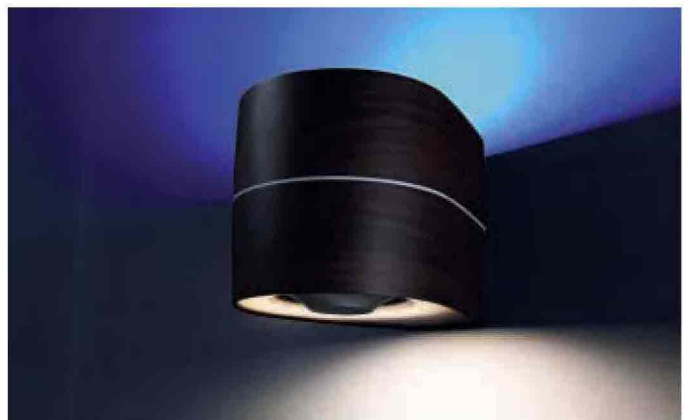

MOX di Micron illuminazione è una lampada da tavolo led, disegnata da Roberto Paoli. La parte superiore della lampada, dalla particolare forma che ricorda una foglia trilobata, contiene sei power LED dalla luce diretta e diffusa. La luce viene azionata attraverso un touch dimmer. La lampada, adatta sia all'uso domestico che per l'ufficio, può essere regolata negli snodi per orientare la luce secondo l'esigenza di illuminazione. Disponibile in quattro colorazioni: cromo lucido, nichel satinato, bianco o nero. www.micron-srl.it

Wood integra la tecnologia Sensai per offrire in un unico oggetto d'arredo un'esperienza duplice: luce+suono. Il risultato è una lampada emozionale che irradia luce, basata su tecnologia Led e diffonde musica grazie a un diffusore sonoro omnidirezionale integrato e a un ricevitore radio FM o mediante un dispositivo remoto MP3.

Wood "legge" anche file musicali da dispositivi elettronici esterni quali: un telefono cellulare, un lettore mp3, un computer portatile, un iPhone e così via. www.sensai.it