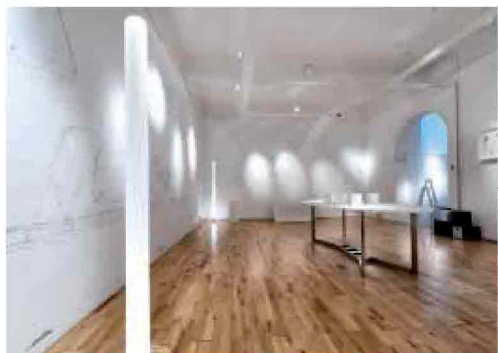

● le luci

Può diventare enorme... 50, 80 e 120 cm. Happy Apple è una lampada realizzata con la tecnologia del rotazionale, completamente riciclabile. www.pedrali.it

Cosmic Leaf è una lampada da terra con illuminazione alogena diffusa. La sua struttura è in acciaio cromato, e la base è in alluminio spazzolato. Il diffusore a forma di foglia, che rende questa creazione inconfondibile, è in metacrilato trasparente. www.artemide.com

Poesia è una lampada raffinata e ricca. La montatura è realizzata in avorio oro, mentre i fiori, in esclusivo vetro di Murano. La collezione viene proposta in diverse versioni: sospensione, plafoniera, lampada da terra, lampada da parete e lampada da tavolo. www.contemporaneasrl.eu

Armadillo è un'originale applique in poliammide sinterizzata della collezione .exnovo disegnata dalla designer Selvaggia Armani ed ispirata alla corazza dell'omonimo animale. www.exnovo-italia.com

SEGMENT - Sistema di illuminazione modulare a luce diretta indiretta e a proiezione. I moduli finiti vanno da una lunghezza minima di 608 mm ad un max di 3558 mm.

Lampada a sospensione realizzata in un particolare silicone che dona volume alla lampada con microfori dal particolare effetto visivo. Disponibile nella colorazione bianco, nero o rosso. Struttura in metallo disponibile in bianco (solitamente abbinato a diffusore bianco e rosso) o nero (abbinato a diffusore nero):
piccola: diametro cm 30, altezza corpo lampada cm 30
grande: diametro cm 25, altezza corpo lampada cm 37
monta 1 lampadina E27 da 100W o basso consumo
www.arturo-alvarez.com