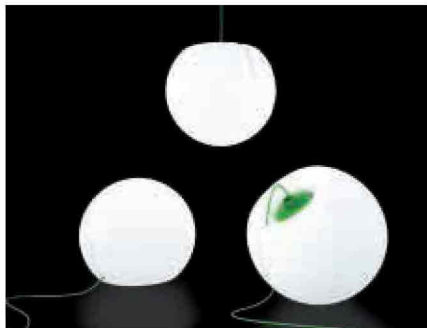

● le luci

Può diventare enorme... 50, 80 e 120 cm. Happy Apple è una lampada realizzata con la tecnologia del rotazionale, completamente riciclabile. www.pedrali.it

Cosmic Leaf è una lampada da terra con illuminazione alogena diffusa. La sua struttura è in acciaio cromato, e la base è in alluminio spazzolato. Il diffusore a forma di foglia, che rende questa creazione inconfondibile, è in metacrilato trasparente. www.artemide.com

Poesia è una lampada raffinata e ricca. La montatura è realizzata in avorio oro, mentre i fiori, in esclusivo vetro di Murano. La collezione viene proposta in diverse versioni: sospensione, plafoniera, lampada da terra, lampada da parete e lampada da tavolo. www.contemporaneasrl.eu

Armadillo è un'originale applique in poliammide sinterizzata della collezione .exnovo disegnata dalla designer Selvaggia Armani ed ispirata alla corazza dell'omonimo animale. www.exnovo-italia.com

SEGMENT - Sistema di illuminazione modulare a luce diretta indiretta e a proiezione. I moduli finiti vanno da una lunghezza minima di 608 mm ad un max di 3558 mm.

Lampada a sospensione realizzata in un particolare silicone che dona volume alla lampada con microfori dal particolare effetto visivo. Disponibile nella colorazione bianco, nero o rosso. Struttura in metallo disponibile in bianco (solitamente abbinato a diffusore bianco e rosso) o nero (abbinato a diffusore nero):
piccola: diametro cm 30, altezza corpo lampada cm 30
grande: diametro cm 25, altezza corpo lampada cm 37
monta 1 lampadina E27 da 100W o basso consumo
www.arturo-alvarez.com