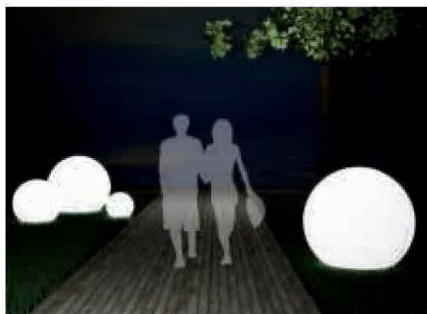

● le luci

Può diventare enorme... 50, 80 e 120 cm. Happy Apple è una lampada realizzata con la tecnologia del rotazionale, completamente riciclabile. www.pedrali.it

Cosmic Leaf è una lampada da terra con illuminazione alogena diffusa. La sua struttura è in acciaio cromato, e la base è in alluminio spazzolato. Il diffusore a forma di foglia, che rende questa creazione inconfondibile, è in metacrilato trasparente. www.artemide.com

Poesia è una lampada raffinata e ricca. La montatura è realizzata in avorio oro, mentre i fiori, in esclusivo vetro di Murano. La collezione viene proposta in diverse versioni: sospensione, plafoniera, lampada da terra, lampada da parete e lampada da tavolo. www.contemporaneasrl.eu

Armadillo è un'originale applique in poliammide sinterizzata della collezione .exnovo disegnata dalla designer Selvaggia Armani ed ispirata alla corazza dell'omonimo animale. www.exnovo-italia.com

SEGMENT - Sistema di illuminazione modulare a luce diretta indiretta e a proiezione. I moduli finiti vanno da una lunghezza minima di 608 mm ad un max di 3558 mm.

Il sistema SEGMENT dal design compatto e minimalista è predisposto per poter integrare alla luce le ultime tecnologie:

- pannello touch panel eyeon con funzioni di controllo e comando dell'impianto domotico, dal modulo è possibile gestire le luci, le prese, le temperature, l'irrigazione, le automazioni e gli scenari;
- elemento vitrum con funzione di accendi spegni e pulsante normalmente aperto;
- modulo audio per la diffusione di musica nell'ambiente.