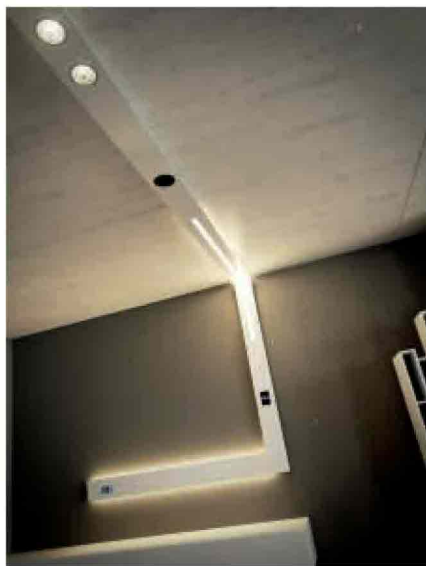

● le luci

Può diventare enorme... 50, 80 e 120 cm. Happy Apple è una lampada realizzata con la tecnologia del rotazionale, completamente riciclabile. www.pedrali.it

Cosmic Leaf è una lampada da terra con illuminazione alogena diffusa. La sua struttura è in acciaio cromato, e la base è in alluminio spazzolato. Il diffusore a forma di foglia, che rende questa creazione inconfondibile, è in metacrilato trasparente. www.artemide.com

Armadillo è un'originale applique in poliammide sinterizzata della collezione .exnovo disegnata dalla designer Selvaggia Armani ed ispirata alla corazza dell'omonimo animale. www.exnovo-italia.com

SEGMENT - Sistema di illuminazione modulare a luce diretta indiretta e a proiezione. I moduli finiti vanno da una lunghezza minima di 608 mm ad un max di 3558 mm.

Il sistema SEGMENT dal design compatto e minimalista è predisposto per poter integrare alla luce le ultime tecnologie:

- pannello touch panel eyeon con funzioni di controllo e comando dell'impianto domotico, dal modulo è possibile gestire le luci, le prese, le temperature, l'irrigazione, le automazioni e gli scenari;
- elemento vitrum con funzione di accendi spegni e pulsante normalmente aperto;
- modulo audio per la diffusione di musica nell'ambiente.

Lampada a sospensione realizzata in un particolare silicone che dona volume alla lampada con microfori dal particolare effetto visivo. Disponibile nella colorazione bianco, nero o rosso. Struttura in metallo disponibile in bianco (solitamente abbinato a diffusore bianco e rosso) o nero (abbinato a diffusore nero):
piccola: diametro cm 30, altezza corpo lampada cm 30
grande: diametro cm 25, altezza corpo lampada cm 37
monta 1 lampadina E27 da 100W o basso consumo
www.arturo-alvarez.com